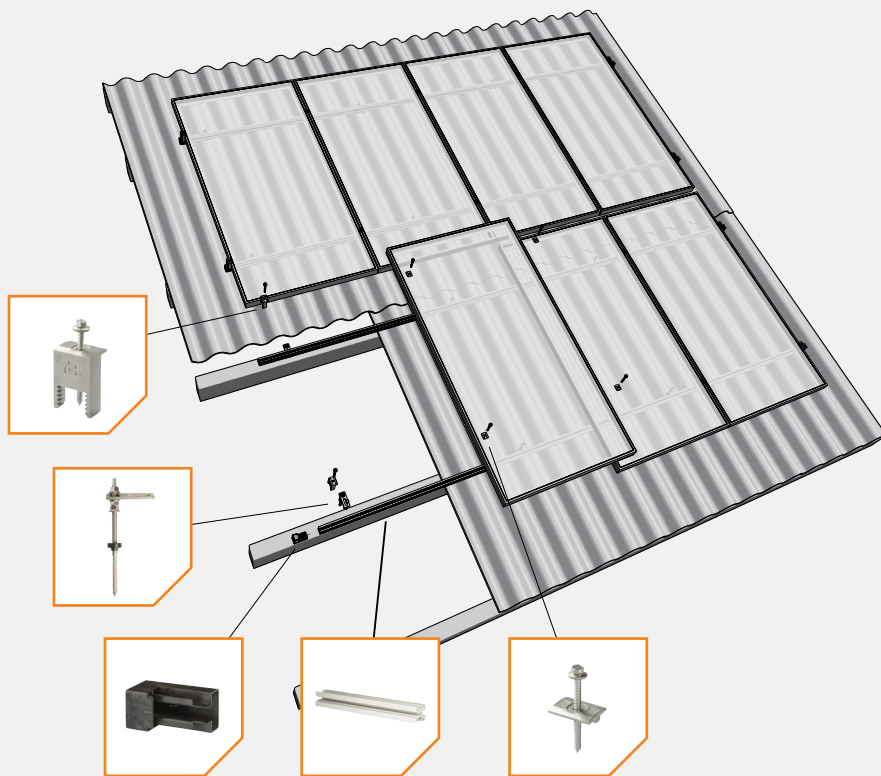

DAKBEVESTIGERS

	ClickFit Stokschroef	
	M10x200mm	1003101
	M12x300mm	1003103
	M10x250mm	1003110
	M10x210mm voor staal	1003112
	M10x250mm voor staal	1003105

MONTAGEPROFIELEN

	Clickfit Montagerail*	
	Montagerail 3075mm	1001003
	Montagerail 6150mm	1001005
	ClickFit Montagerail eindkap	
	Zwart	1003030

* Overige maten op aanvraag

BEVESTIGINGSMIDDELEN

	ClickFit Gekartelde flensmoer M8	
		1000721
	ClickFit Zeskantbout M8x20mm	
		1000820
ClickFit Montage Hulpset - bestaande uit:		
1009010		
	ClickFit Zeskant moer M6	
		1000600
	ClickFit Zeskantbout M6x20mm	
		1000620
	ClickFit Ophangbus	
		1009001

BEVESTIGINGSMIDDELEN

	Esdec Montageschroef*	
	6,5x19mm	1006519
	6,5x55mm	1006555
	6,5x60mm	1006560
	6,5x63mm	1006563
	6,5x70mm	1006570
6,5x75mm	1006575	
	ClickFit Kruisverbinder	
		1002080
	ClickFit Koppelstrip	
		1003040

* Afhankelijk van de paneeldikte en bijbehorende eindklem

KLEMMEN

	ClickFit Eindklem CFA*/**	
		1003003
	ClickFit Eindklem CFB*/***	
		1003004
	Esdec Module klemplaat*	
		1003020
	Esdec Montageschroef kap zwart	
		1006500

* Ook verkrijgbaar in het zwart

** Geschikt voor paneeldikte; 50,49 - 46,45 - 42,41 - 38,37 - 34,33 - 30,29mm

*** Geschikt voor paneeldikte; 52,51 - 48,47 - 44,43 - 40,39 - 36,35 - 32,31mm